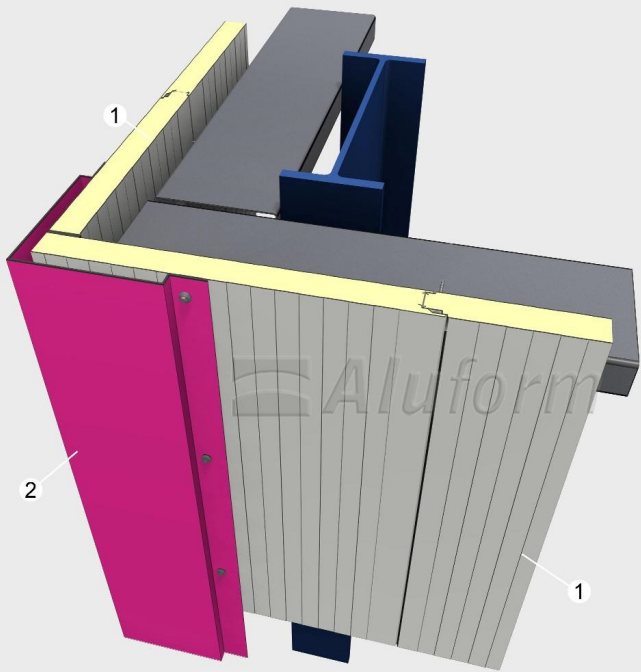

ALU W 01

Dış Köşe Aksesuarı / Corner Flashing

1- Aluform Gizli Vidalı Cephe Paneli / Aluform Secret Fix Wall Panel

2- Dış Köşe Aksesuarı / Corner Flashing