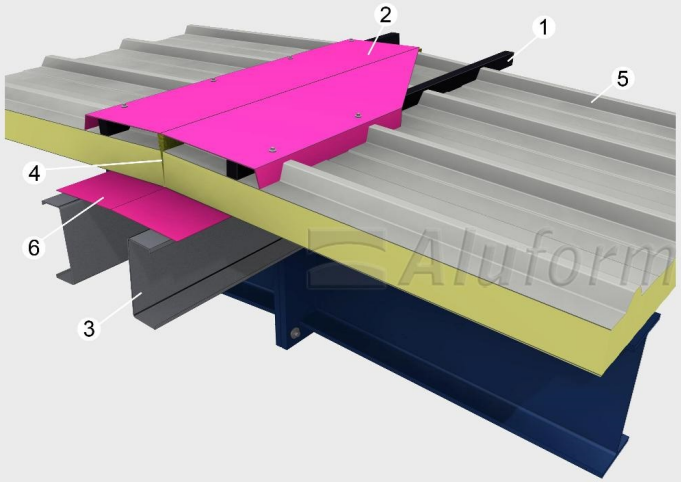

ALU W 15

Duvar Alt Damlalığı / Wall Cill Flashing

- 1- Betonarme Perde / Reinforced Concrete Wall
- 2- Alt Damlalık Aksesuarı / Flashing
- 3- Aluform Gizli Vidalı Cephe Paneli / Aluform Secret Fix Wall Panel
- 4- Bağlantı Plakası / Overlap Metal Sheet
- 5- Cephe Profili / Steel Profile

ALU R 02

Panel Ek Yeri Detayı / End Lap

- 1- 3mm x 200 mm DKP Saç Levha / 3 mm x 200 mm DKP Metal Sheet
- 2- 6mm x 5mm Bant veya Silikon / 6mm x 5mm Insulation Band or Silicone
- 3- 200 mm-250 mm (eğime bağlı) / 200 mm-250 mm (according to slope)
- 4- Aluform Çatı Paneli / Aluform Roof Panel
- 5- Çelik Aşık Konstrüksiyon / Steel Profile Purlin
- 6- Poliüretan Dolgu / Polyurethane Filling