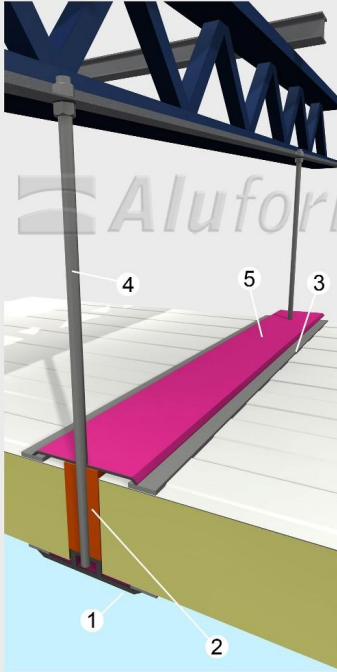

EUR D 12

Tavan Askı ve Birleşim Detayı / Ceiling Suspension Detail

- 1-Askı Aksesuarı / Suspender Accessory
- 2- Poliüretan Dolgu (Enjeksiyon) / Polyurethane Filling (Injection)
- 3- Mastik İzolasyon/ Mastic Insulation
- 4- Askı Tiji / Suspender Profile
- 5- Kapatma Aksesuarı / Closing Accessory