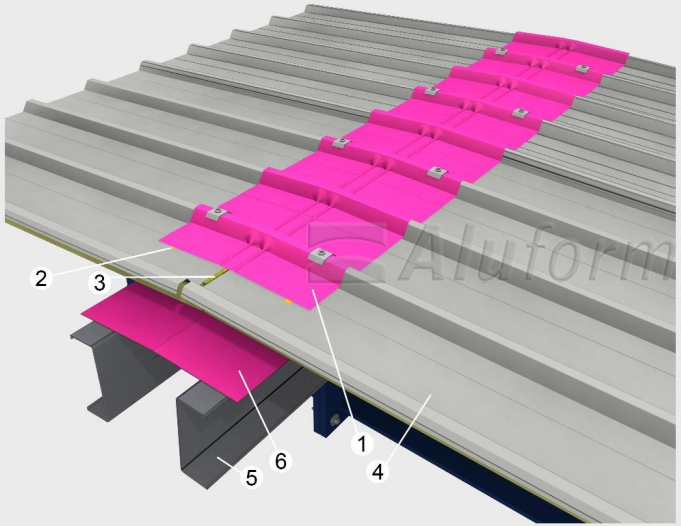

ALU R 02

Panel Ek Yeri Detayı / End Lap

- 1- 3mm x 200 mm DKP Saç Levha / 3 mm x 200 mm DKP Metal Sheet
- 2- 6mm x 5mm Bant veya Silikon / 6mm x 5mm Insulation Band or Silicone
- 3- 200 mm-250 mm (eğime bağlı) / 200 mm-250 mm (according to slope)
- 4- Aluform Çatı Paneli / Aluform Roof Panel
- 5- Çelik Aşık Konstrüksiyon / Steel Profile Purlin
- 6- Poliüretan Dolgu / Polyurethane Filling

ALU R 03

Tabut Mahya (Üst) ve Alt Mahya Detayı / External Ridge Application

- 1- Mahya Süngeri / Ridge Sponge
- 2- Üst Mahya Aksesuarı / External Ridge Profile
- 3- Çelik Aşık / Steel Constuction Purlin
- 4- Taşyünü veya Camyünü İzolasyonu (Dolgu) / Mineral Fibre Insulation
- 5- Aluform Çalıt Paneli / Aluform Roof Panel
- 6- Alt Mahya Aksesuarı / Internal Ridge Profile