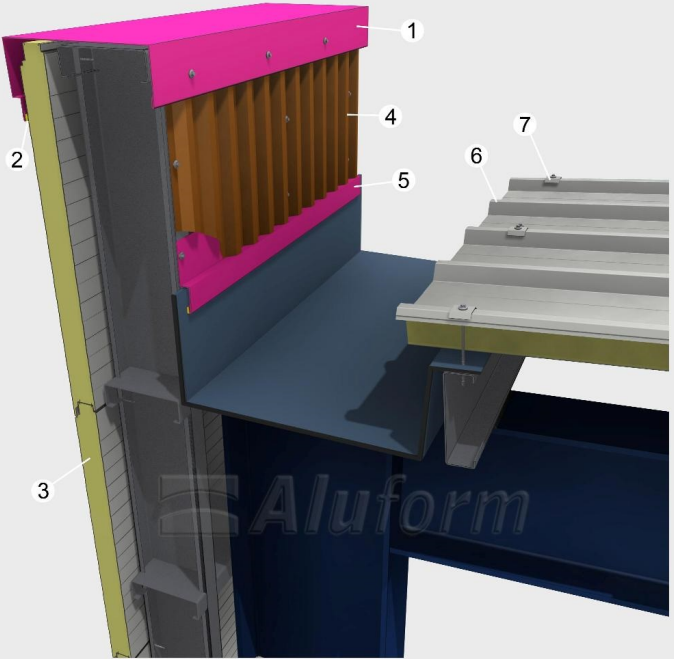

ALU R 07

Parapet ve Oluk Detayı / Corner Flashing Detail

1- Harpuřta Aksesuarı / Corner Flashing

2- Silikon / Silicone

3- Aluform Gizli Vidalı Cephe Paneli Yatay Uygulaması / Horizontal Mounted Aluform Secret Fix Wall Panel

4- Aluform Tek Kat Trapez Paneli / Aluform Single Skin Wall Panel

5- Etek Aksesuarı / Flashing Support

6- Aluform alı Paneli / Aluform Roof Panel

7- Semer / Packsaddles