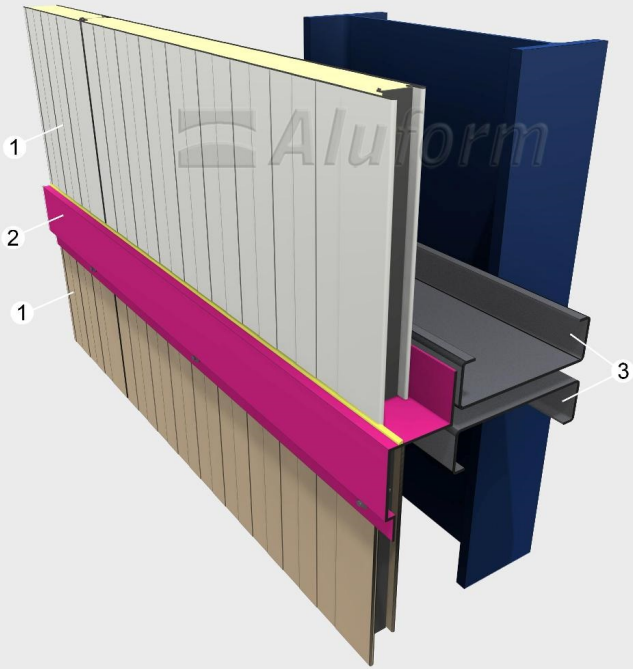

3D DETAY AÇILIM ŞEMASI - 2 (EUROCOLD / SOĞUKDEPO)

3D Detail Scheme (Eurocold / Cold Storage)

EUR D 01 - Tavan Köşe Birleşim Detayı / Ceiling Corner Detail

EUR D 02 - Zemin Detayı / Floor Detail

EUR D 04 - İç - Dış Köşe Birleşim Detayı / Inner - Outer Corner Detail

EUR D 08 - Fuga Profil Detayı / Fuga Profile Detail

EUR D 12 - Tavan Askı ve Birleşim Detayı / Ceiling Suspension Detail

ALU W 01

Dış Köşe Aksesuarı / Corner Flashing

1- Aluform Gizli Vidalı Cephe Paneli / Aluform Secret Fix Wall Panel

2- Dış Köşe Aksesuarı / Corner Flashing

ALU W 05

Damlalık Detayı / Flashing Support Detail

- 1- Aluform Gizli Vidalı Cephe Paneli / Aluform Secret Fix Wall Panel
- 2- Damlalık / Flashing Support
- 3- Çift Sıra Cephe Konstrüksiyonu / Double Color Wall Construction