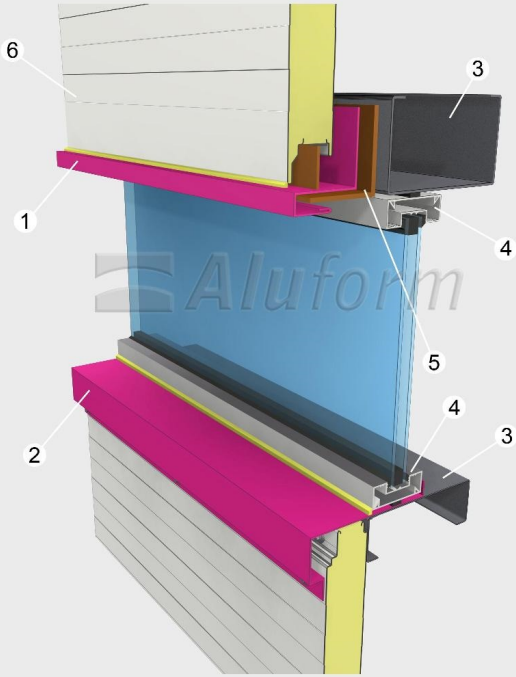

Çatı ve Cephe Kaplama Sistemleri

3 Boyutlu Uygulama Detayları

www.aluform.com.tr

3D DETAY AÇILIM ŞEMASI - 1

3D Detail Scheme (Roof and Wall Coating Products)

- R 02** - Panel Ek Yeri Detayı / End Lap
- R 03** - Tabut Mahya (Üst) ve Alt Mahya Detayı / External Ridge Application
- R 04** - Groko Mahya (Üst) ve Alt Mahya Detayı / External Ridge Application
- R 06** - Parapet ve Harpušta Detayı / Corner Flashing Detail
- R 07** - Parapet ve Oluk Detayı / Corner Flashing Detail
- W 01** - Dış Köşe Aksesuarı / Corner Flashing
- W 05** - Damlalık Detayı / Flashing Support Detail
- W 07** - Pencere Üst ve Alt Damlalığı / Window Head and Cill Flashing
- W 08** - Pencere Kenar Detayı / Window Jamb Detail
- W 13** - Groko Dönüş Detayı / Groko Corner Curve detail
- W 14** - Fuga Aksesuarı / Combination Flashing
- W 15** - Duvar Alt Damlalığı / Wall Cill Flashing

3D DETAY AÇILIM ŞEMASI - 2 (EUROCOLD / SOĞUKDEPO)

3D Detail Scheme (Eurocold / Cold Storage)

EUR D 01 - Tavan Köşe Birleşim Detayı / Ceiling Corner Detail

EUR D 02 - Zemin Detayı / Floor Detail

EUR D 04 - İç - Dış Köşe Birleşim Detayı / Inner - Outer Corner Detail

EUR D 08 - Fuga Profil Detayı / Fuga Profile Detail

EUR D 12 - Tavan Askı ve Birleşim Detayı / Ceiling Suspension Detail

ALU W 01

Dış Köşe Aksesuarı / Corner Flashing

1- Aluform Gizli Vidalı Cephe Paneli / Aluform Secret Fix Wall Panel

2- Dış Köşe Aksesuarı / Corner Flashing

ALU W 05

Damlalık Detayı / Flashing Support Detail

- 1- Aluform Gizli Vidalı Cephe Paneli / Aluform Secret Fix Wall Panel
- 2- Damlalık / Flashing Support
- 3- Çift Sıra Cephe Konstrüksiyonu / Double Color Wall Construction