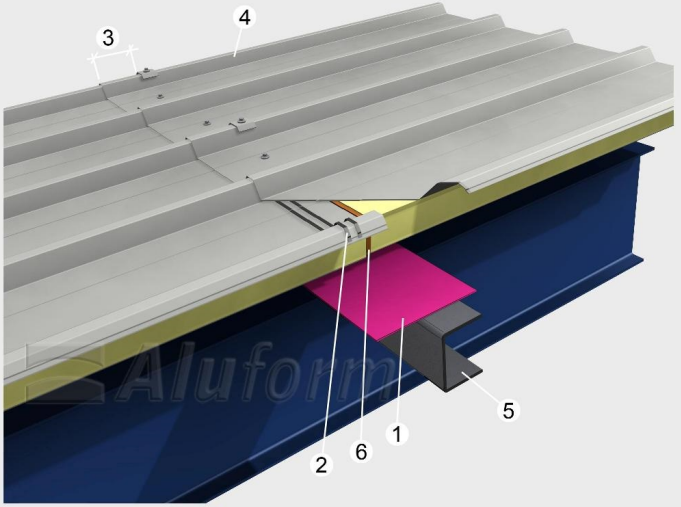

ALU R 02

Panel Ek Yeri Detayı / End Lap

- 1- 3mm x 200 mm DKP Saç Levha / 3 mm x 200 mm DKP Metal Sheet
- 2- 6mm x 5mm Bant veya Silikon / 6mm x 5mm Insulation Band or Silicone
- 3- 200 mm-250 mm (eğime bağlı) / 200 mm-250 mm (according to slope)
- 4- Aluform Çatı Paneli / Aluform Roof Panel
- 5- Çelik Aşık Konstrüksiyon / Steel Profile Purlin
- 6- Poliüretan Dolgu / Polyurethane Filling