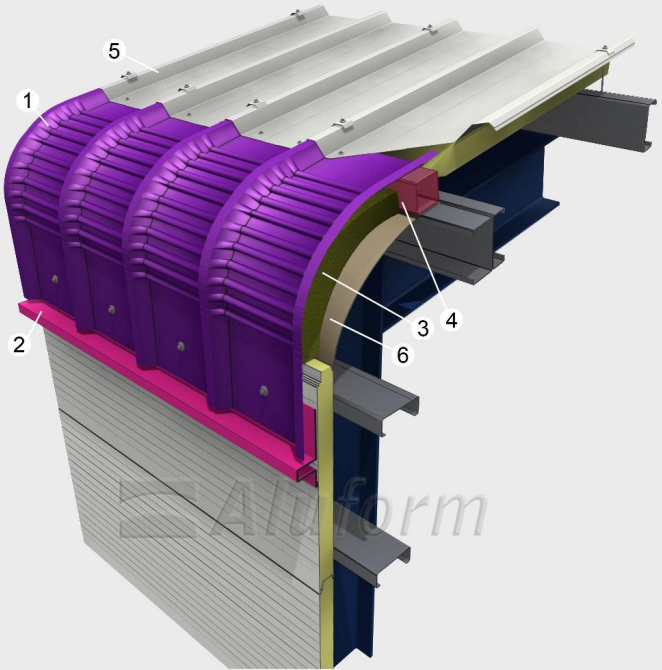

ALU W 07

Pencere Üstü ve Altı Damlalığı / Window Head and Cill Flashing

- 1- Pencere Üstü Aksesuarı / Window Head Flashing
- 2- Pencere Altı Aksesuarı / Window Cill Flashing
- 3- Pencere Destek Profili / Window Support Rail
- 4- Pencere Profili / Window Profile
- 5- Bağlantı Plakası / Overlap Metal Sheet
- 6- Aluform Gizli Vidalı Cephe Paneli / Aluform Secret Fix Wall Panel

ALU W 08

Pencere Kenar Detayı / Window Jamb Detail

- 1- Pencere Destek Profili / Window Support Rail
- 2- Pencere Profili / Window Profile
- 3- Silikon / Silicone
- 4- Damialık Aksesuarı / Jamb Flashing
- 5- Aluform Gizli Vidalı Cephe Paneli / Aluform Secret Fix Wall Panel