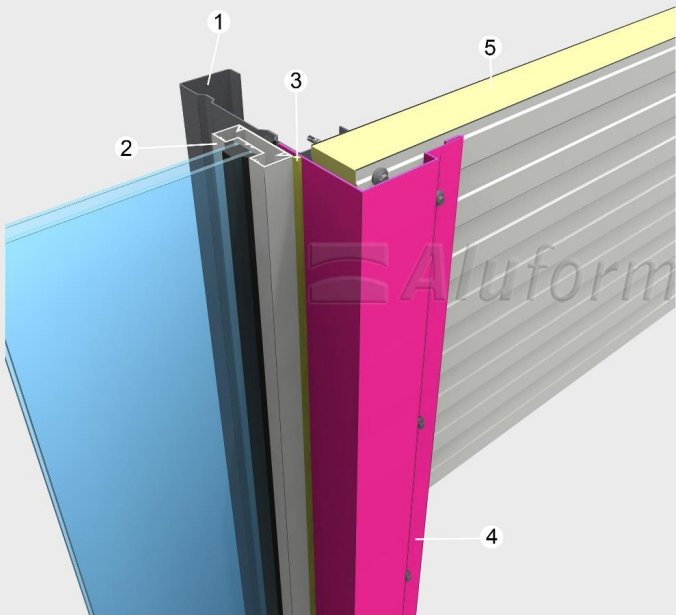

3D DETAY AÇILIM ŞEMASI - 2 (EUROCOLD / SOĞUKDEPO)

3D Detail Scheme (Eurocold / Cold Storage)

EUR D 01 - Tavan Köşe Birleşim Detayı / Ceiling Corner Detail

EUR D 02 - Zemin Detayı / Floor Detail

EUR D 04 - İç - Dış Köşe Birleşim Detayı / Inner - Outer Corner Detail

2- Dış Köşe Aksesuarı / Corner Flashing

ALU W 05

Damlalık Detayı / Flashing Support Detail

- 1- Aluform Gizli Vidalı Cephe Paneli / Aluform Secret Fix Wall Panel
- 2- Damlalık / Flashing Support
- 3- Çift Sıra Cephe Konstrüksiyonu / Double Color Wall Construction

ALU W 07

Pencere Üstü ve Altı Damlalığı / Window Head and Cill Flashing

- 1- Pencere Üstü Aksesuarı / Window Head Flashing
- 2- Pencere Altı Aksesuarı / Window Cill Flashing
- 3- Pencere Destek Profili / Window Support Rail
- 4- Pencere Profili / Window Profile
- 5- Bağlantı Plakası / Overlap Metal Sheet
- 6- Aluform Gizli Vidalı Cephe Paneli / Aluform Secret Fix Wall Panel

ALU W 08

Pencere Kenar Detayı / Window Jamb Detail

- 1- Pencere Destek Profili / Window Support Rail
- 2- Pencere Profili / Window Profile
- 3- Silikon / Silicone
- 4- Damialık Aksesuarı / Jamb Flashing
- 5- Aluform Gizli Vidalı Cephe Paneli / Aluform Secret Fix Wall Panel