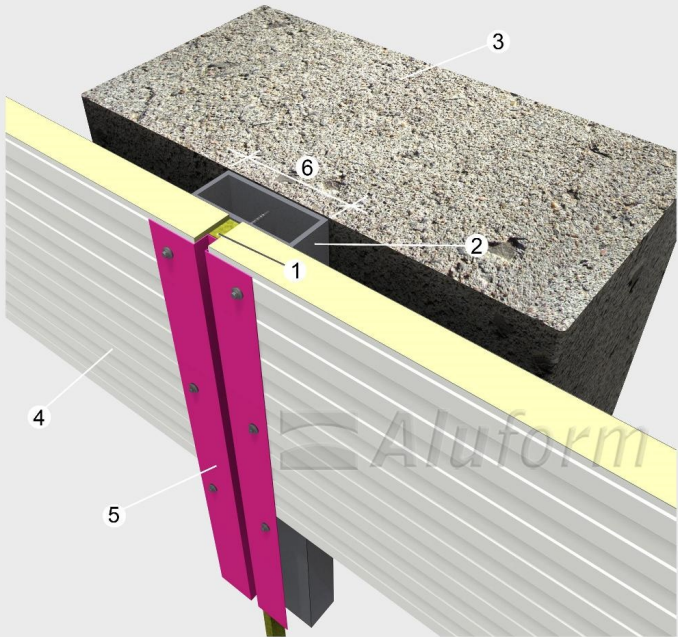

ALU W 14

Fuga Aksesuarı / Combination Flashing

- 1- Taşyünü Tampon / Rockwool Filling
- 2- Kutu Profil / Steel Construction
- 3- Betonarme Kolon / Reinforced Concrete Column
- 4- Aluform Gizli Vidalı Cephe Paneli / Aluform Secret Fix Wall Panel
- 5- Fuga Aksesuarı / Combination Flashing
- 6- Minimum 120 mm