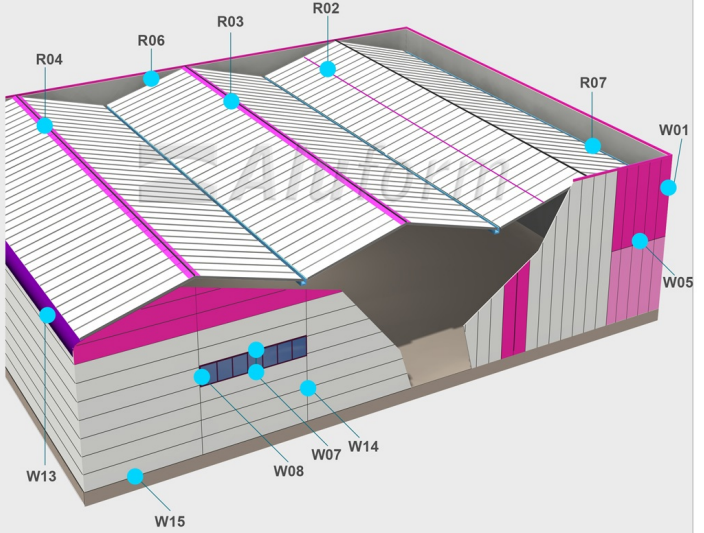

Çatı ve Cephe Kaplama Sistemleri

3 Boyutlu Uygulama Detayları

www.aluform.com.tr

3D DETAY AÇILIM ŞEMASI - 1

3D Detail Scheme (Roof and Wall Coating Products)

- R 02** - Panel Ek Yeri Detayı / End Lap
- R 03** - Tabut Mahya (Üst) ve Alt Mahya Detayı / External Ridge Application
- R 04** - Groko Mahya (Üst) ve Alt Mahya Detayı / External Ridge Application
- R 06** - Parapet ve Harpušta Detayı / Corner Flashing Detail
- R 07** - Parapet ve Oluk Detayı / Corner Flashing Detail
- W 01** - Dış Köşe Aksesuarı / Corner Flashing
- W 05** - Damlalık Detayı / Flashing Support Detail
- W 07** - Pencere Üst ve Alt Damlalığı / Window Head and Cill Flashing
- W 08** - Pencere Kenar Detayı / Window Jamb Detail
- W 13** - Groko Dönüş Detayı / Groko Corner Curve detail
- W 14** - Fuga Aksesuarı / Combination Flashing
- W 15** - Duvar Alt Damlalığı / Wall Cill Flashing

3D DETAY AÇILIM ŞEMASI - 2 (EUROCOLD / SOĞUKDEPO)

3D Detail Scheme (Eurocold / Cold Storage)

EUR D 01 - Tavan Köşe Birleşim Detayı / Ceiling Corner Detail

EUR D 02 - Zemin Detayı / Floor Detail

EUR D 04 - İç - Dış Köşe Birleşim Detayı / Inner - Outer Corner Detail