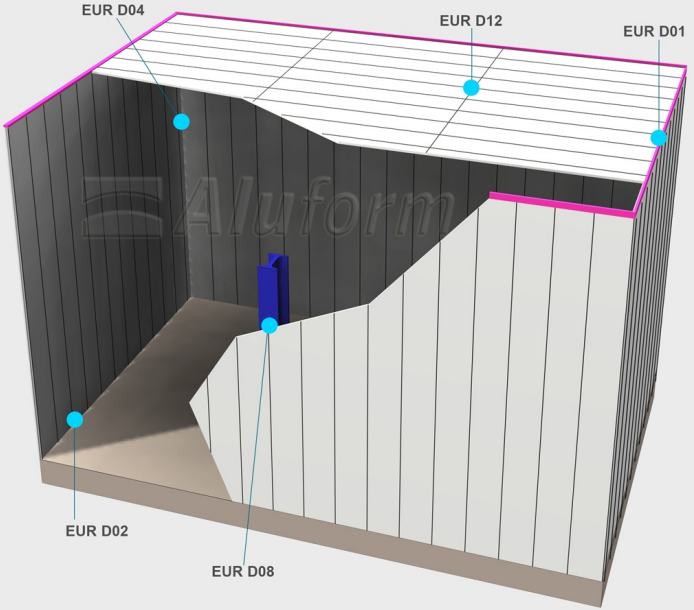

Çatı ve Cephe Kaplama Sistemleri

3 Boyutlu Uygulama Detayları

www.aluform.com.tr

3D DETAY AÇILIM ŞEMASI - 1

3D Detail Scheme (Roof and Wall Coating Products)

- R 02** - Panel Ek Yeri Detayı / End Lap
- R 03** - Tabut Mahya (Üst) ve Alt Mahya Detayı / External Ridge Application
- R 04** - Groko Mahya (Üst) ve Alt Mahya Detayı / External Ridge Application
- R 06** - Parapet ve Harpušta Detayı / Corner Flashing Detail
- R 07** - Parapet ve Oluk Detayı / Corner Flashing Detail
- W 01** - Dış Köşe Aksesuarı / Corner Flashing
- W 05** - Damlalık Detayı / Flashing Support Detail
- W 07** - Pencere Üst ve Alt Damlalığı / Window Head and Cill Flashing
- W 08** - Pencere Kenar Detayı / Window Jamb Detail
- W 13** - Groko Dönüş Detayı / Groko Corner Curve detail
- W 14** - Fuga Aksesuarı / Combination Flashing
- W 15** - Duvar Alt Damlalığı / Wall Cill Flashing

3D DETAY AÇILIM ŞEMASI - 2 (EUROCOLD / SOĞUKDEPO)

3D Detail Scheme (Eurocold / Cold Storage)

EUR D 01 - Tavan Köşe Birleşim Detayı / Ceiling Corner Detail

EUR D 02 - Zemin Detayı / Floor Detail

EUR D 04 - İç - Dış Köşe Birleşim Detayı / Inner - Outer Corner Detail