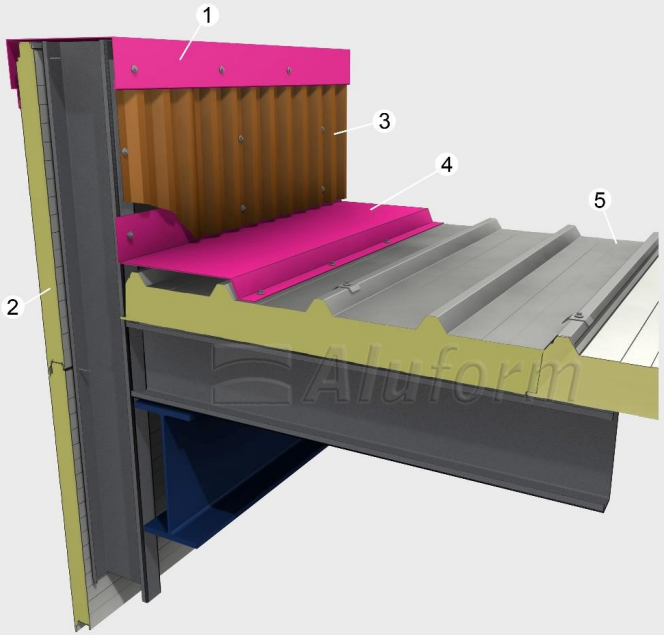

ALU R 03

Tabut Mahya (Üst) ve Alt Mahya Detayı / External Ridge Application

- 1- Mahya Süngeri / Ridge Sponge
- 2- Üst Mahya Aksesuarı / External Ridge Profile
- 3- Çelik Aşık / Steel Constuction Purlin
- 4- Taşyünü veya Camyünü İzolasyonu (Dolgu) / Mineral Fibre Insulation
- 5- Aluform Çalıt Paneli / Aluform Roof Panel
- 6- Alt Mahya Aksesuarı / Internal Ridge Profile

ALU R 04

Groko Mahya (Üst) ve Alt Mahya Detayı / External Ridge Application

- 1- Groko Üst Mahya Aksesuarı / External Ridge Profile
- 2- Silikon / Silicone
- 3- Taş yünü ve Cam yünü İzolasyonu / Mineral Fibre Insulation
- 4- Aluform Çatı Paneli / Aluform Roof Panel
- 5- Çelik Aşık Profili / Steel Profile Purlin
- 6- Alt Mahya Aksesuarı / Internal Ridge Profile